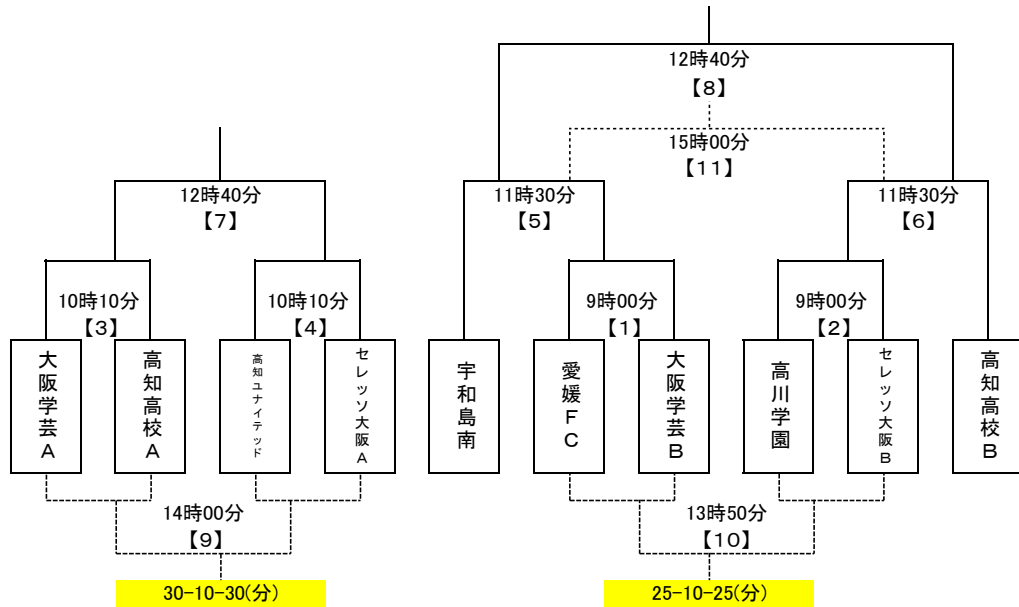

黒潮レディースCUP 2019 決勝トーナメント

平成 31年 4月 3日(水)
西南大規模公園 球技場・人工芝G

試合番号	コート	試合時間	対戦				試合時間	
【1】	球技場	9:00	愛媛FC	0	-	1	大阪学芸B	25-10-25(分)
【2】	人工芝A	9:00	高川学園	1	-	3	セレッソ大阪B	25-10-25(分)
【3】	球技場	10:10	大阪学芸A	2	-	1	高知高校A	30-10-30(分)
【4】	人工芝A	10:10	高知ユナイテッド	0	-	4	セレッソ大阪A	30-10-30(分)
【5】	球技場	11:30	宇和島南	0	-	2	大阪学芸B	25-10-25(分)
【6】	人工芝A	11:30	高知高校B	0	-	4	セレッソ大阪B	25-10-25(分)
【7】	人工芝A (決勝)	12:40	大阪学芸A	1	PK (6-5)	1	セレッソ大阪A	30-10-30(分)
【8】	球技場	12:40	大阪学芸B	2	-	0	セレッソ大阪B	25-10-25(分)
【9】	人工芝A (3決)	14:00	高知高校A	1	-	0	高知ユナイテッド	30-10-30(分)
【10】	球技場	13:50	愛媛FC	3	-	0	高川学園	25-10-25(分)
【11】	球技場	15:00	宇和島南	1	PK (2-3)	1	高知高知高校B	25-10-25(分)
[TRM]	人工芝A	15:00			-			

* 副審は相互審判とする。

* 延長戦は無し 即PK(3人制)で勝敗を決めることとする。

優勝： 大阪学芸高等学校
準優勝： セレッソ大阪堺ガールズ
第3位： 高知学園高知高等学校