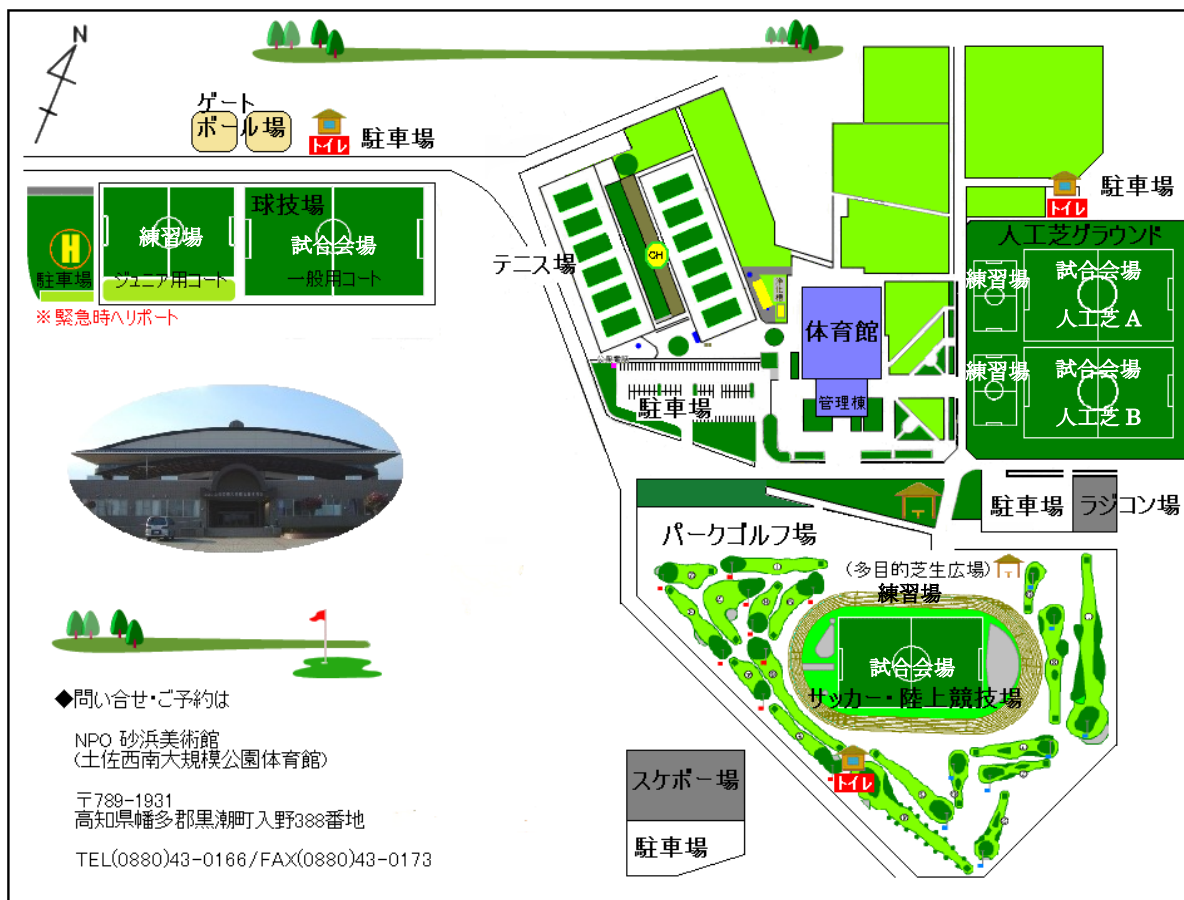

⚽ B グループ

	京都橘	日本文理 大学附属	帝京第五	明德義塾
京都橘				
日本文理 大学附属				
帝京第五				
明德義塾				

⚽ C グループ

	芦屋学園	広島観音	高松商業	高知商業
芦屋学園				
広島観音				
高松商業				
高知商業				

土佐西南大規模公園スポーツゾーン

連絡事項

- 競技規則) ・ 2023 年度 (財) 日本サッカー協会制定の「サッカー競技規則」による。
- ・ 選手の交代枠に制限はないものとする。但し、審判の許可を受け、交代を行うこと。またその際に、メンバー交代票は使用しない。
- 審判) ・ 主審は本部が担当します。交流戦及び B 戦については相互審判をお願いします。
副審は前後半とも両チーム 1 名 (生徒可) お願いします。
- 救急時) 救急を要する場合は担当病院に連絡します。不慮の状況に対しては現場で可能な範囲で対処します。
- その他) ・ お弁当は体育館事務所前のミーティング室に 11 時以降に取りに来てください。空弁も処理しますので配布場所まで持って来てください。
- ・ 氷は体育館事務所前に準備しますので、ご自由にお取りください。
 - ・ 体育館外の更衣室は使用可能です。着替えや休憩等に使用してください。
 - ・ 選手及び引率者は、保険証を必ず持参してください。
 - ・ ユニフォームは各チーム正副 2 着を携帯してください。
 - ・ 陸上競技場周辺のパークゴルフ場敷地内は立ち入り禁止です。パークゴルフ場敷地内のベンチ等も使用禁止ですので、ご協力よろしくをお願いします。