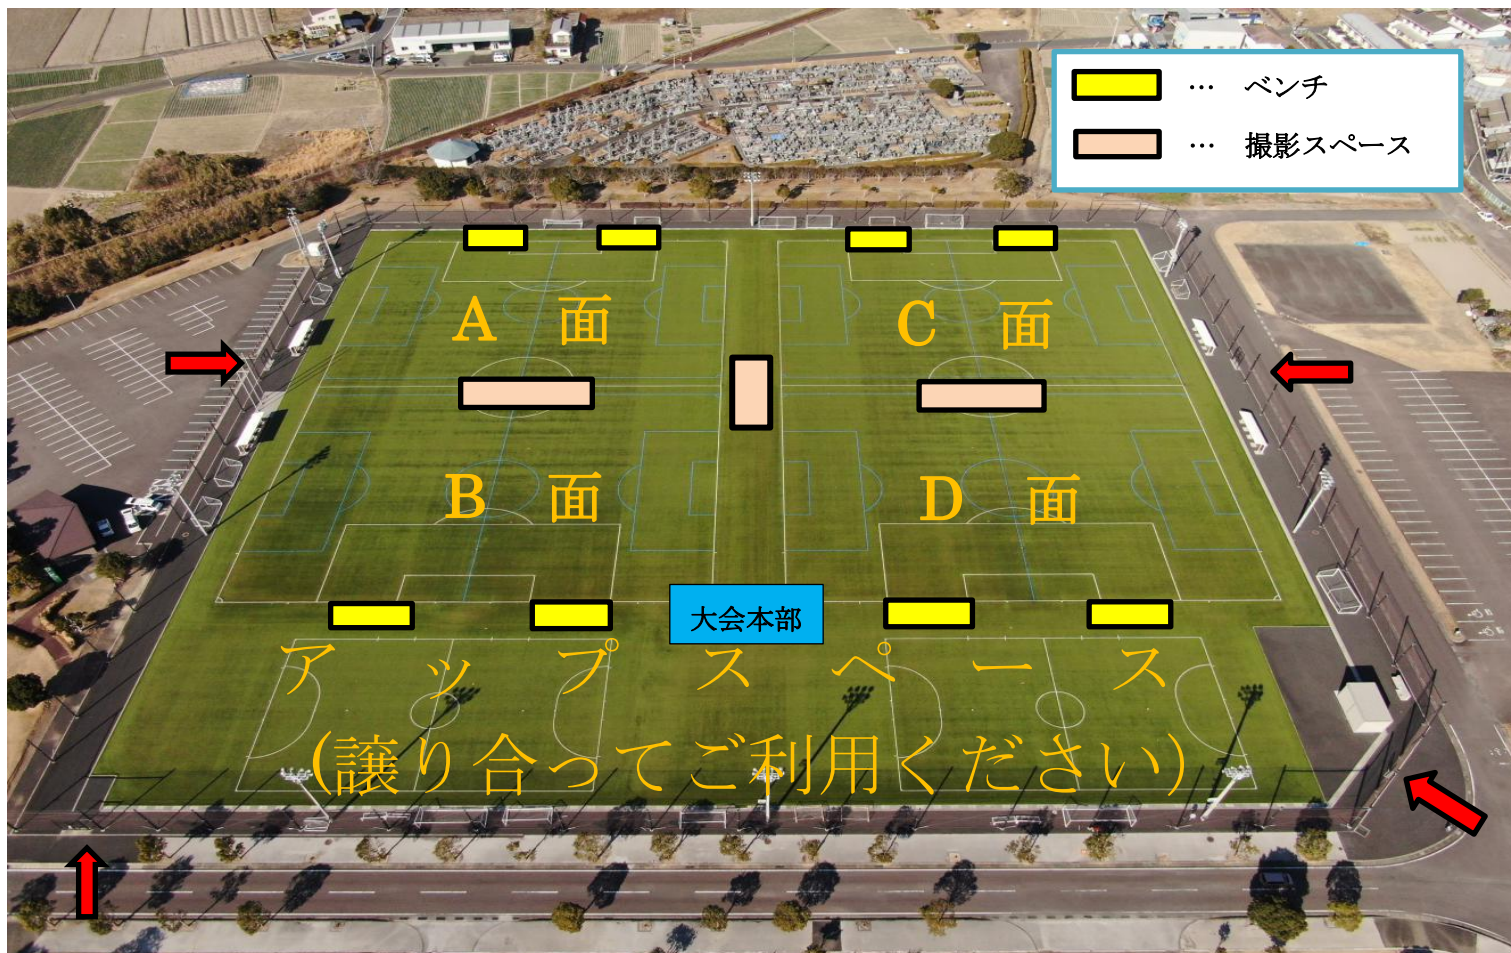

表彰)

- ・ 開会式および閉会式は無しとする。
- ・ 1~3位チームおよび2位グループと3位グループの1位を表彰いたします。
なお、各チーム毎に MVP を受賞いたします。

救急時)

- ・ 救急を要する場合は担当病院に連絡します。不慮の状況に対しては現場で可能な範囲で対処します。

その他)

- ・ お弁当は体育館事務所前のミーティング室に11時半以降に取りに来てください。空弁も処理しますので、配布場所までゴミ袋にまとめて持って来てください。
- ・ 氷は体育館事務所の周辺で購入可能です。
- ・ 選手及び引率者は、保険証を必ず持参してください。(万が一怪我をした際の病院での診察用)
- ・ ユニフォームは各チーム正副2着を携帯してください。(色が被った場合は、ビブスでも可)
- ・ 各チームの荷物についてはフェンス内の、人工芝グラウンド周辺アスファルト部分に置いてください。