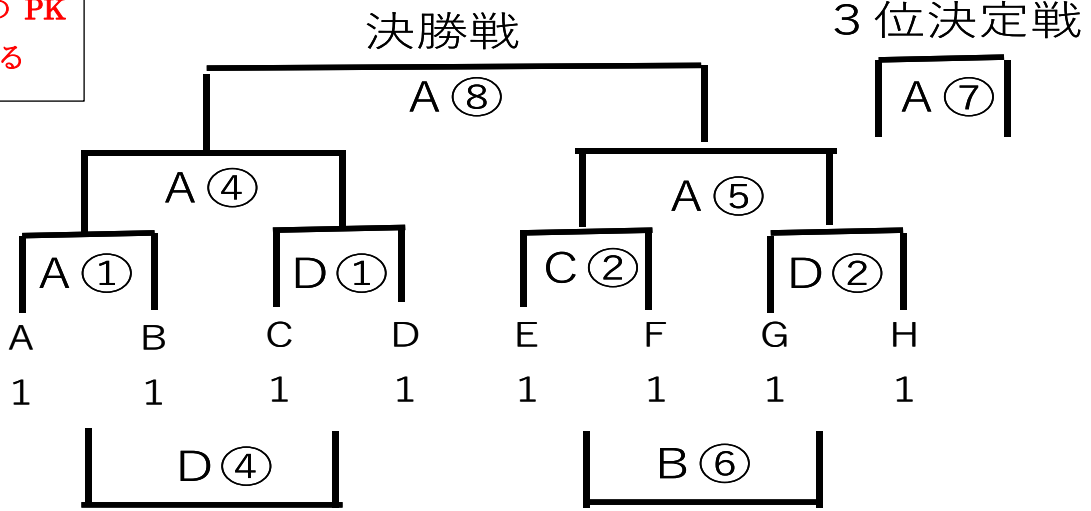

F	窪川	八西	当新田
窪川			
八西			
当新田			

G	須崎	高松 第一	中村
須崎			
高松第一			
中村			

H	四万十	ANIMO C	Reverse
四万十			
ANIMO C			
Reverse			

3/9 決勝ステージ 日程表

☆表記説明 A1位=予選グループA 1位 A①勝=Aコート①試合 勝ち

【15min-5min-15min】

人工芝 A コート						
9:30		①	A 1 位	-	B 1 位	相 互
10:10		②	C 2 位	-	D 2 位	相 互
10:50		③	E 3 位	-	F 3 位	相 互
11:30	1 位準決	④	A ①勝	-	D ①勝	相 互
12:10	1 位準決	⑤	C ②勝	-	D ②勝	相 互
12:50		⑥	C ①負	-	B ②負	相 互
13:30	1 位 3 決	⑦	A ④負	-	A ⑤負	相 互
14:10	1 位決勝	⑧	A ④勝	-	A ⑤勝	本 部
14:50	交流戦			-		相 互
15:30	交流戦			-		相 互
人工芝 B コート						
9:30		①	A 2 位	-	B 2 位	相 互
10:10		②	C 3 位	-	D 3 位	相 互
10:50		③	E 2 位	-	F 2 位	相 互
11:30	2 位準決	④	B ①勝	-	A ②勝	相 互
12:10	2 位準決	⑤	B ③勝	-	C ③勝	相 互
12:50		⑥	C ②負	-	D ②負	相 互
13:30	2 位 3 決	⑦	B ④負	-	B ⑤負	相 互
14:10	2 位決勝	⑧	B ④勝	-	B ⑤勝	本 部
14:50	交流戦			-		相 互
15:30	交流戦			-		相 互
人工芝 C コート						
9:30		①	A 3 位	-	B 3 位	相 互
10:10		②	E 1 位	-	F 1 位	相 互
10:50		③	G 2 位	-	H 2 位	相 互
11:30	3 位準決	④	C ①勝	-	B ②勝	相 互
12:10	3 位準決	⑤	A ③勝	-	D ③勝	相 互
12:50		⑥	B ③負	-	C ③負	相 互
13:30	3 位 3 決	⑦	C ④負	-	C ⑤負	相 互
14:10	3 位決勝	⑧	C ④勝	-	C ⑤勝	本 部
14:50	交流戦			-		相 互
15:30	交流戦			-		相 互
人工芝 D コート						
9:30		①	C 1 位	-	D 1 位	相 互
10:10		②	G 1 位	-	H 1 位	相 互
10:50		③	G 3 位	-	H 3 位	相 互
11:30		④	A ①負	-	D ①負	相 互
12:10		⑤	B ①負	-	A ②負	相 互
12:50		⑥	A ③負	-	D ③負	相 互
13:30	交流戦			-		相 互
14:10	交流戦			-		相 互
14:50	交流戦			-		相 互
15:30	交流戦			-		相 互

※前後半で引き分け
の場合 3 人制の PK
戦で勝敗を決める

カツオクジラ (1位) グループ

※前後半で引き分け
の場合 3 人制の PK
戦で勝敗を決める

カツオ (2位) グループ

※前後半で引き分け
の場合 3 人制の PK
戦で勝敗を決める

黒潮 (3位) グループ

競技内容等

競技内容) ・ (公財) 日本サッカー協会「8人制サッカー競技規則」による。