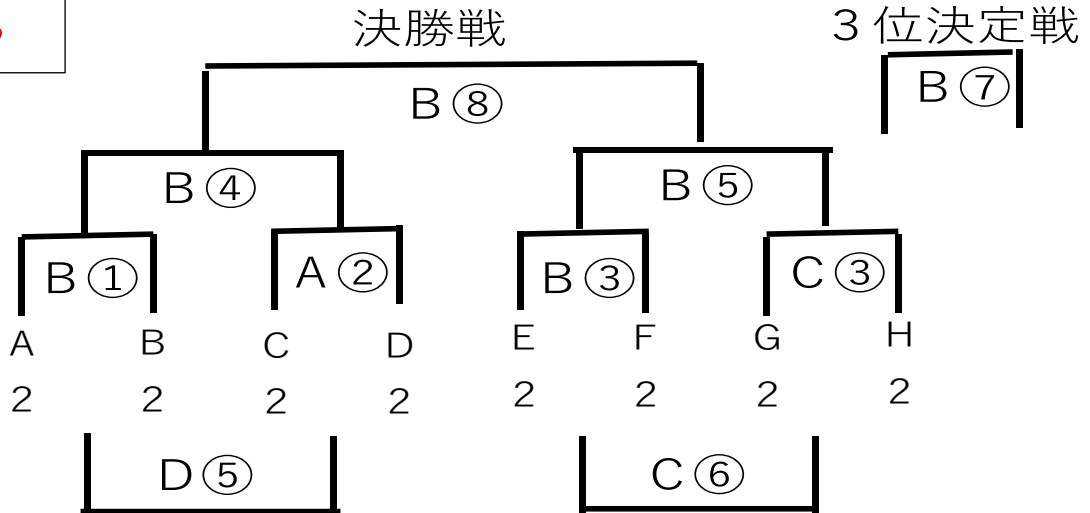

F	窪川	八西	当新田
窪川			
八西			
当新田			

G	須崎	高松 第一	中村
須崎			
高松第一			
中村			

H	四万十	ANIMO C	Reverse
四万十			
ANIMO C			
Reverse			

3/9 決勝ステージ 日程表

☆表記説明 A1位=予選グループA 1位 A①勝=Aコート①試合 勝ち

【15min-5min-15min】

人工芝 A コート						
9:30		①	A 1 位	-	B 1 位	相 互
10:10		②	C 2 位	-	D 2 位	相 互
10:50		③	E 3 位	-	F 3 位	相 互
11:30	1 位準決	④	A ①勝	-	D ①勝	相 互
12:10	1 位準決	⑤	C ②勝	-	D ②勝	相 互
12:50		⑥	C ①負	-	B ②負	相 互
13:30	1 位 3 決	⑦	A ④負	-	A ⑤負	相 互
14:10	1 位決勝	⑧	A ④勝	-	A ⑤勝	本 部
14:50	交流戦			-		相 互
15:30	交流戦			-		相 互
人工芝 B コート						
9:30		①	A 2 位	-	B 2 位	相 互
10:10		②	C 3 位	-	D 3 位	相 互
10:50		③	E 2 位	-	F 2 位	相 互
11:30	2 位準決	④	B ①勝	-	A ②勝	相 互
12:10	2 位準決	⑤	B ③勝	-	C ③勝	相 互
12:50		⑥	C ②負	-	D ②負	相 互
13:30	2 位 3 決	⑦	B ④負	-	B ⑤負	相 互
14:10	2 位決勝	⑧	B ④勝	-	B ⑤勝	本 部
14:50	交流戦			-		相 互
15:30	交流戦			-		相 互
人工芝 C コート						
9:30		①	A 3 位	-	B 3 位	相 互
10:10		②	E 1 位	-	F 1 位	相 互
10:50		③	G 2 位	-	H 2 位	相 互
11:30	3 位準決	④	C ①勝	-	B ②勝	相 互
12:10	3 位準決	⑤	A ③勝	-	D ③勝	相 互
12:50		⑥	B ③負	-	C ③負	相 互
13:30	3 位 3 決	⑦	C ④負	-	C ⑤負	相 互
14:10	3 位決勝	⑧	C ④勝	-	C ⑤勝	本 部
14:50	交流戦			-		相 互
15:30	交流戦			-		相 互
人工芝 D コート						
9:30		①	C 1 位	-	D 1 位	相 互
10:10		②	G 1 位	-	H 1 位	相 互
10:50		③	G 3 位	-	H 3 位	相 互
11:30		④	A ①負	-	D ①負	相 互
12:10		⑤	B ①負	-	A ②負	相 互
12:50		⑥	A ③負	-	D ③負	相 互
13:30	交流戦			-		相 互
14:10	交流戦			-		相 互
14:50	交流戦			-		相 互
15:30	交流戦			-		相 互

※前後半で引き分け
の場合 3 人制の PK
戦で勝敗を決める

カツオクジラ (1位) グループ

※前後半で引き分け
の場合 3 人制の PK
戦で勝敗を決める

カツオ (2位) グループ

※前後半で引き分け
の場合 3 人制の PK
戦で勝敗を決める

黒潮 (3位) グループ

競技内容等

競技内容) ・ (公財) 日本サッカー協会「8人制サッカー競技規則」による。