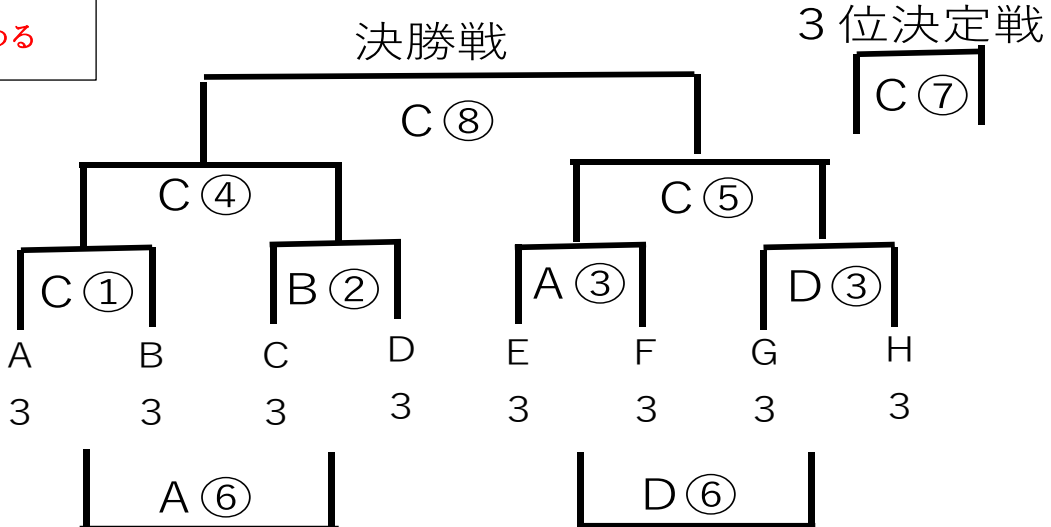

※前後半で引き分け
の場合 3 人制の PK
戦で勝敗を決める

カツオクジラ (1位) グループ

※前後半で引き分け
の場合 3 人制の PK
戦で勝敗を決める

カツオ (2位) グループ

※前後半で引き分け
の場合 3 人制の PK
戦で勝敗を決める

黒潮 (3位) グループ

競技内容等

競技内容) ・ (公財) 日本サッカー協会「8人制サッカー競技規則」による。